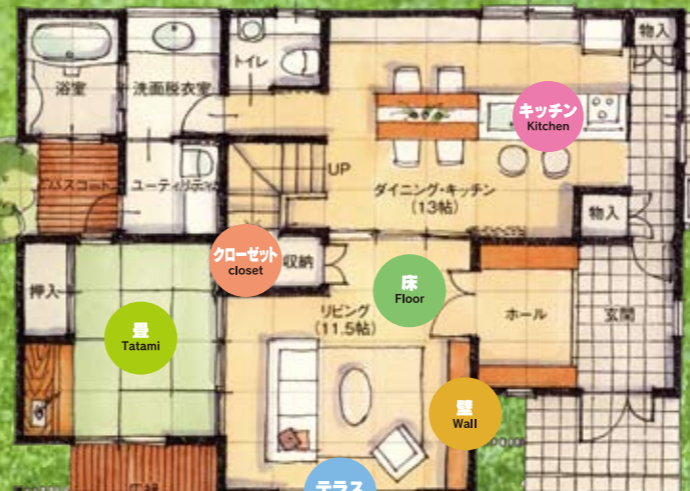

### テラス Terrace

黄砂や花粉も大丈夫!!

花粉や黄砂がひどくて外に干せないわ...

自然光が入るサンルーフで解決!!

セット価格752,500円(税込)を  
45% OFF **413,000円**

### オプション

カーテンレール 換気扇 物干し籠

2階のベランダを有効活用

サンクススペースII Rタイプベランダ用(2730×885mm) セット価格418,200円(税込)を  
45% OFF **230,000円**