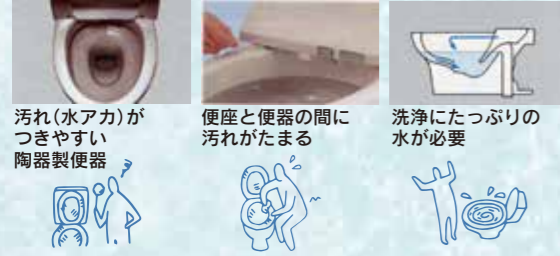

高速度カメラによる撮影です。

空気の方で「節水」  
「お地獄」を立。

TOTO 取り替え用シャワー エアインシャワー  
本体価格 5,900円(税別)を

特価 **5,200円**~  
4,815円 税別

洗面台が片付かないあなたに

3面鏡の裏に収納してスッキリ

NORITZ シャンピーヌ 両開き扉タイプ  
本体価格 147,000円(税別)を

75% OFF **39,000円**~  
36,750円 税別

両面焼きグリル

光熱カセンサー

Panasonic クッキングヒーター KZ-D32AST (幅60cmタイプ)

特価 **59,000円**~  
54,630円 税別

3台限り

灯油ボイラー、エコキュート、電気温水器 各メーカー取扱いございます

TOILET

見た目も空間もすっきりゆとりを生む「タンクレストイレ」

タンク付トイレからタンクレストイレへ。20年でこんなに進化!

現在

おすすめ!

・水アカ、汚れをはじく新素材便器  
・スキマレス設計で汚れがたまりにくい

1回あたりの洗浄水量  
大 5.7ℓ 小 4.0ℓ  
従来 13,200円 節約

Panasonic アラウノS (オート洗浄) XCH1101WS  
本体価格 190,000円(税別)を

50% OFF **102,000円**~  
94,450円 税別